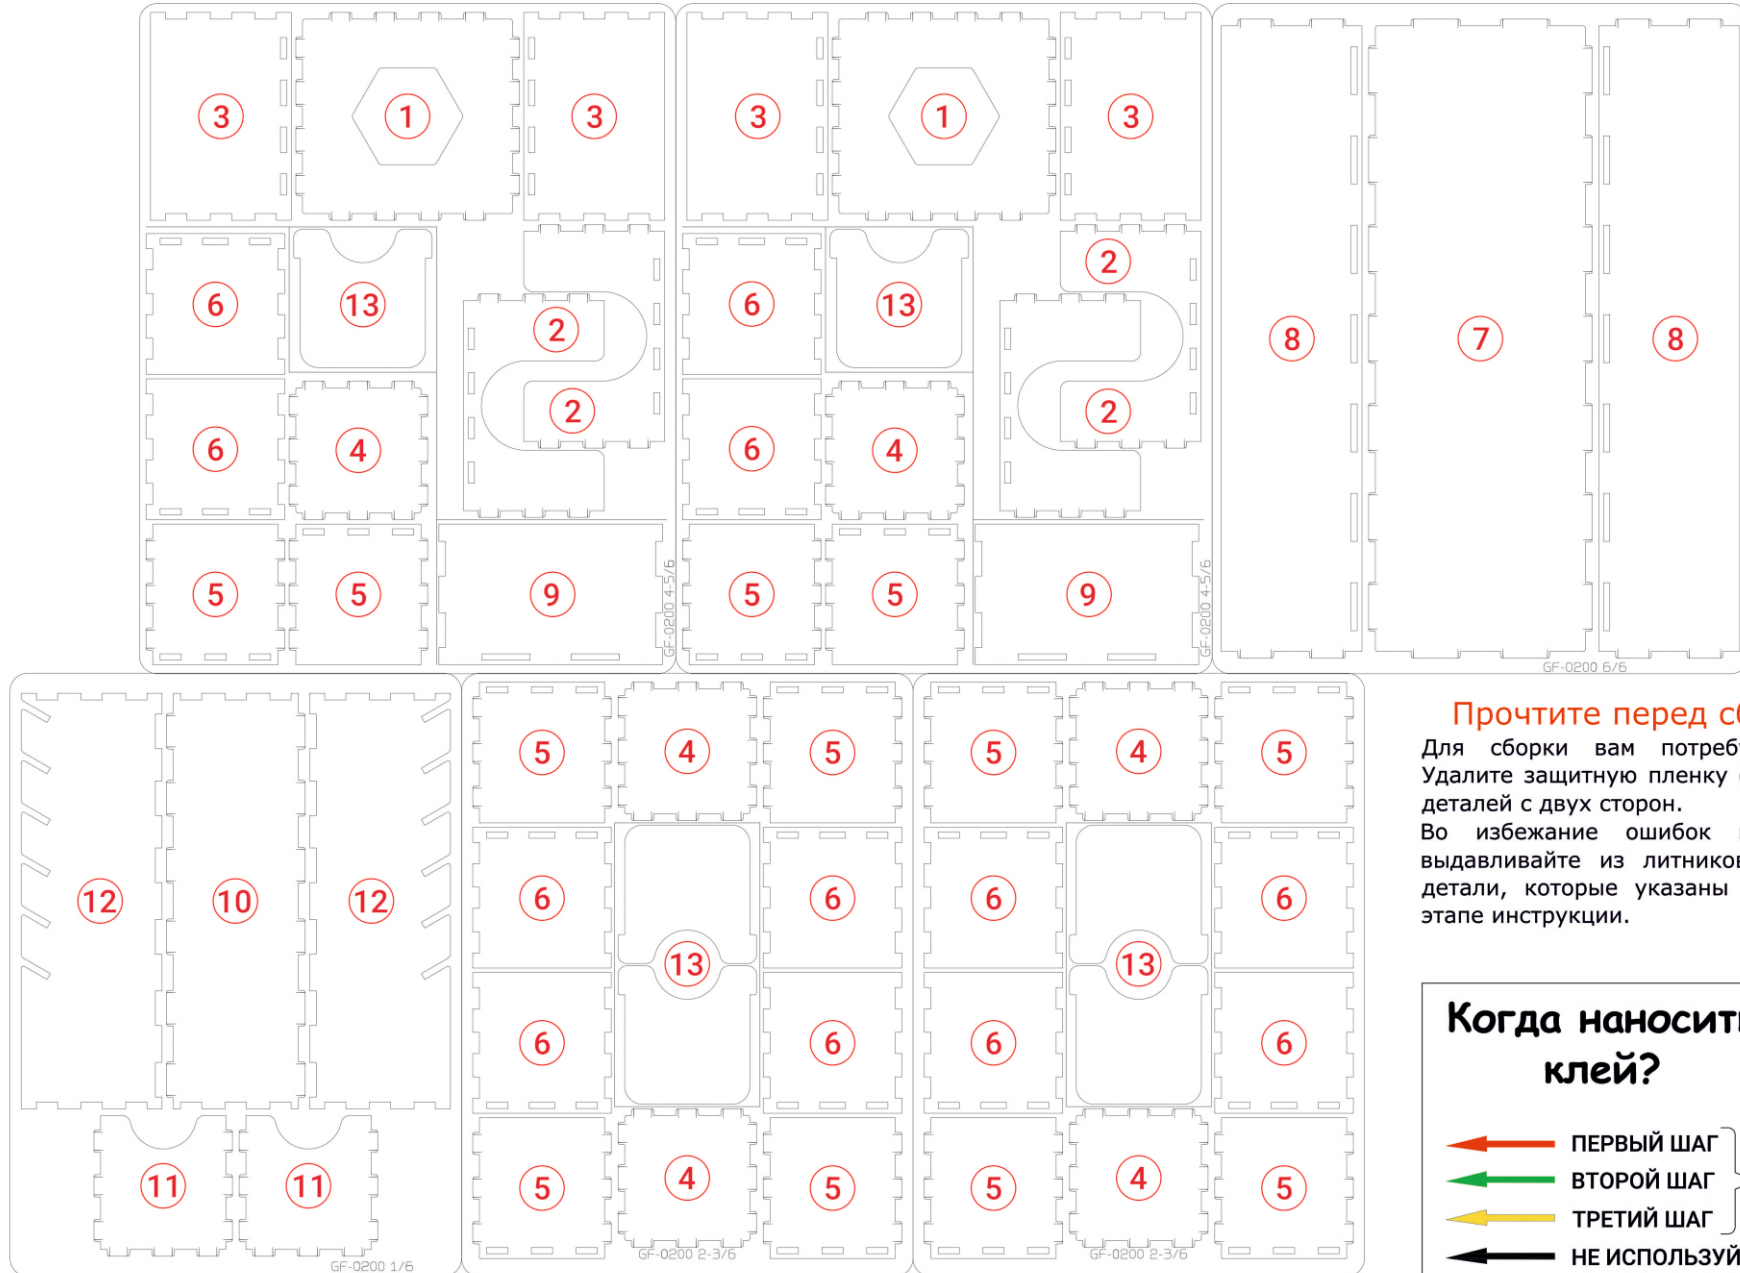

Инструкция по сборке органайзера для настольной игры GF-0200 Колонизаторы

Game
Fit

Прочтите перед сборкой!

Для сборки вам потребуется клей. Удалите защитную пленку с акриловых деталей с двух сторон.

Во избежание ошибок при сборке выдавливайте из литников только те детали, которые указаны на текущем этапе инструкции.